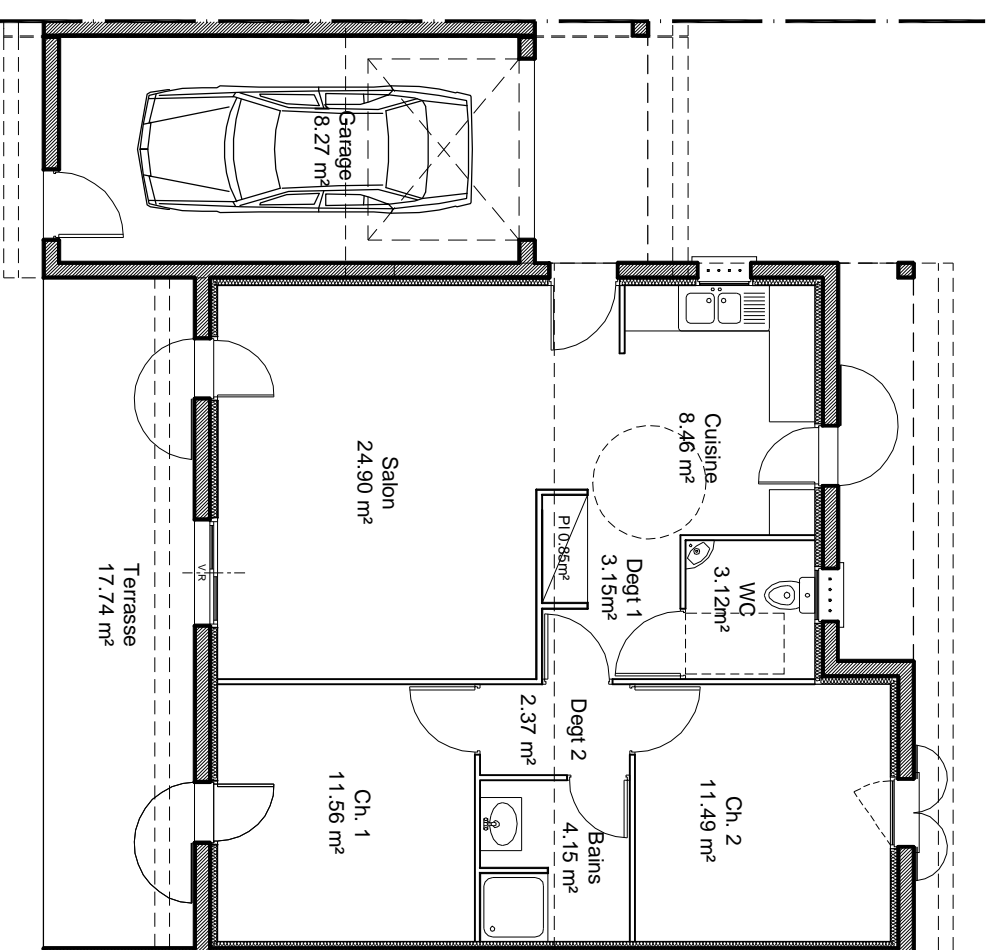

façade ouest 1/100

LES 2 PINS à CREST 26400

Maison N°8

rez de chaussée 1/100

façades est 1/100

Maison 8
superficie terrain 478m²

Surfaces Habitables

rez de chaussée

salon	24.90m²
cuisine	8.46m²
wc	3.12m²
dégts + Pl	6.37m²
chambre 1	11.56m²
chambre 2	11.49m²
bains	4.15m²

Total **70.05m²**

garage	18.27m²
terrasse	17.74m²