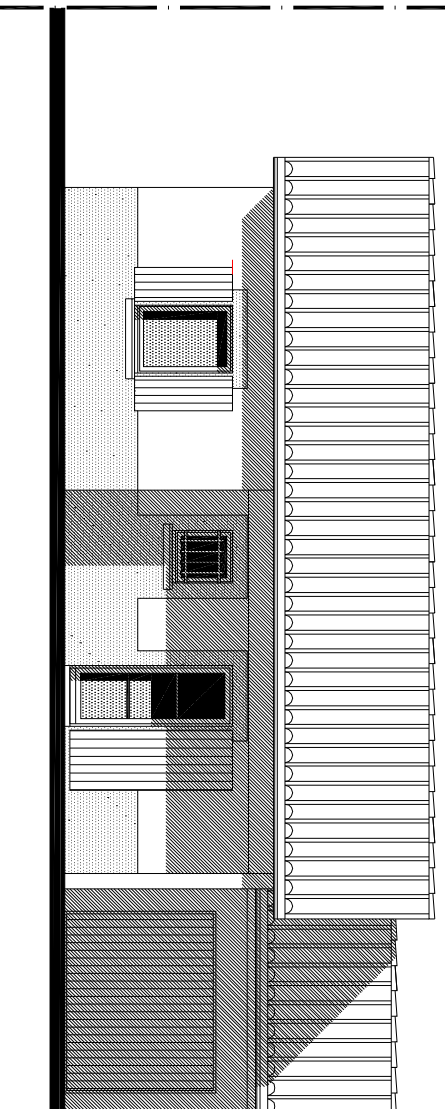

façade ouest 1/100

LES 2 PINS à CREST 26400

Maison N°8

rez de chaussée 1/100

façades est 1/100

Maison 8
superficie terrain 478m²

Surfaces Habitables

rez de chaussée

salon	24.90m²
cuisine	8.46m²
wc	3.12m²
dégts + Pl	6.37m²
chambre 1	11.56m²
chambre 2	11.49m²
bains	4.15m²

Total **70.05m²**

garage	18.27m²
terrasse	17.74m²