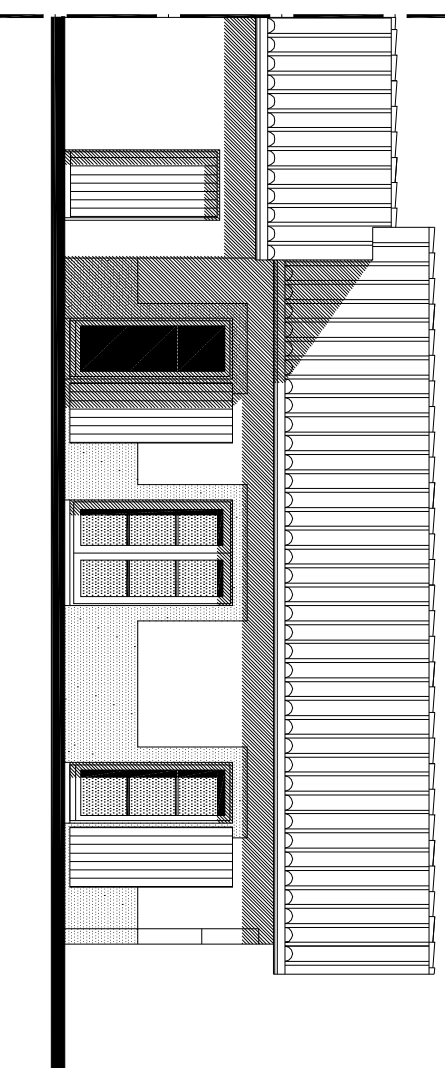

façade ouest 1/100

LES 2 PINS à CREST 26400

Maison N°8

rez de chaussée 1/100

façades est 1/100

Maison 8
superficie terrain 478m²

Surfaces Habitables

rez de chaussée

salon	24.90m²
cuisine	8.46m²
wc	3.12m²
dégts + Pl	6.37m²
chambre 1	11.56m²
chambre 2	11.49m²
bains	4.15m²

Total **70.05m²**

garage	18.27m²
terrasse	17.74m²