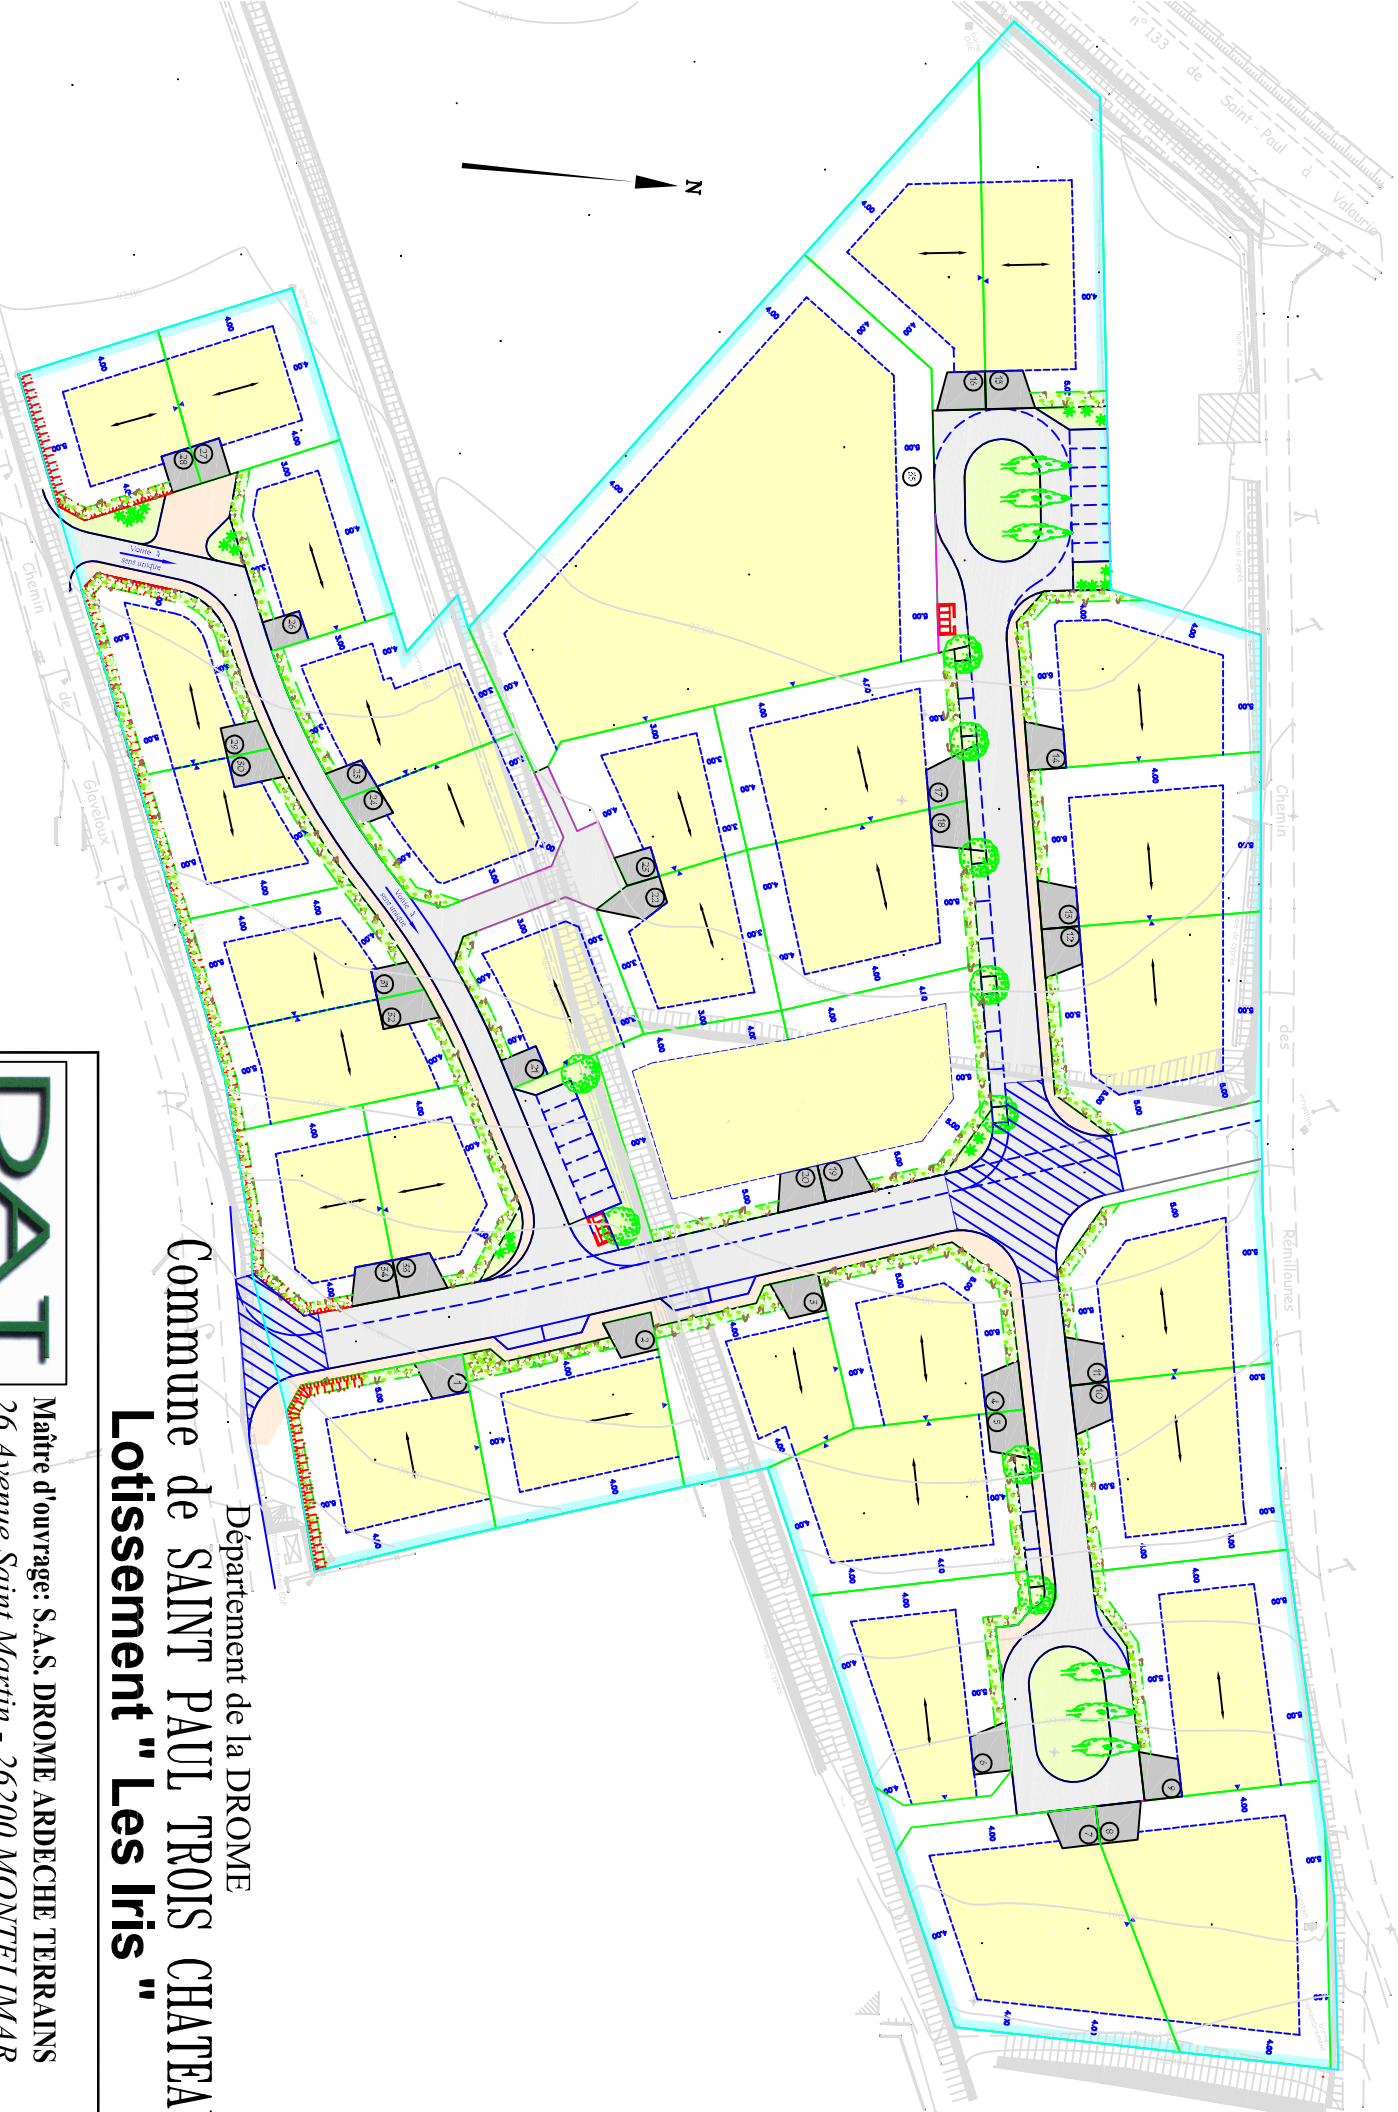

Echelle: 1 / 1000

Département de la DROME
Commune de SAINT PAUL TROIS CHATEAUX
Lotissement " Les Iris "

Maitre d'ouvrage: S.A.S. DROME ARDECHE TERRAINS
26 Avenue Saint Martin - 26200 MONTELLIMAR
Tel: 04.75.00.75.80 - Fax: 04.75.00.75.81